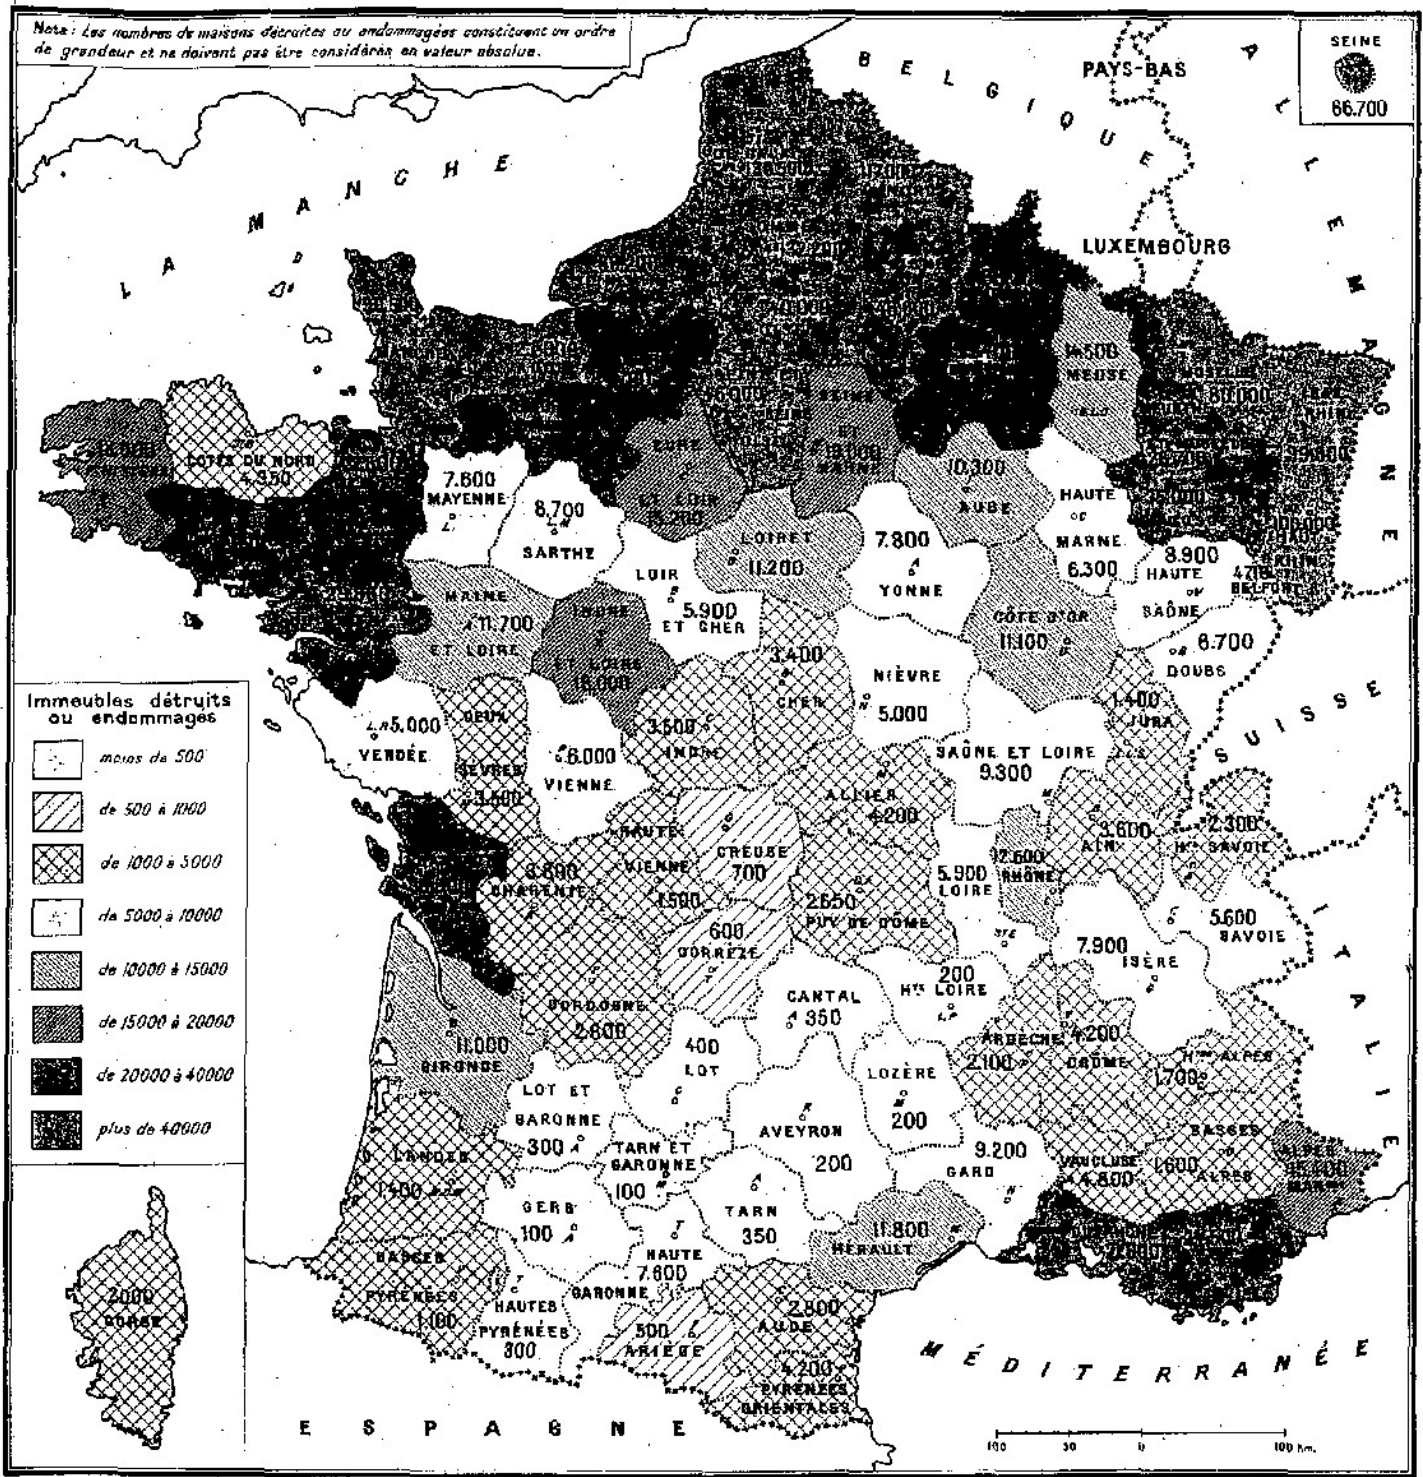

15 JUILLET 1945

Destructions partielles : 1.436.000
 — totales : 452.000
 1.888.000

Carte dressée par le ministère à la reconstruction et à l'urbanisme récapitulant les destructions immobilières à la date du 15 juillet 1945 sur l'ensemble du territoire française (52W 1).